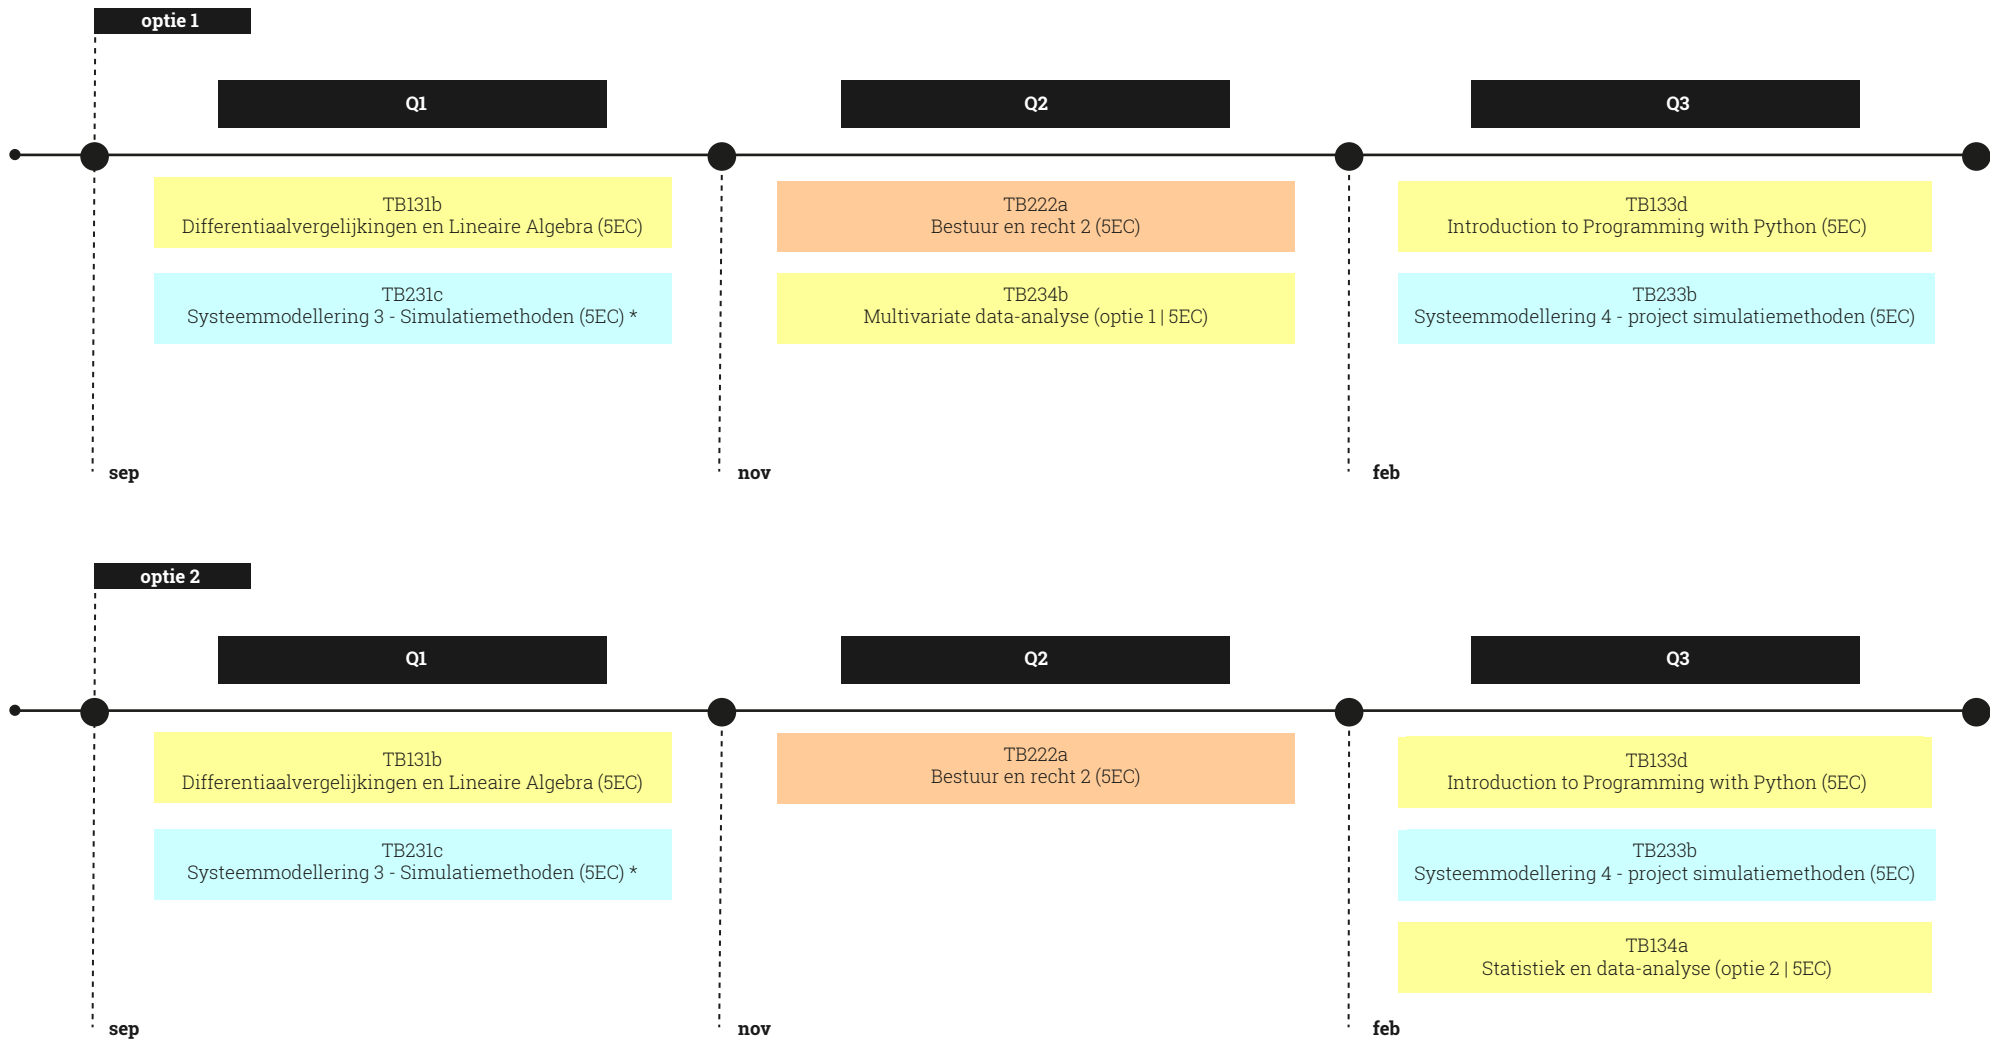

# Inhoud schakelprogramma MSc EPA

vind meer informatie over de vakken in de [Digitale studiegids TUDelft](#)

## Benodigde voorkennis:

\* Beginnersvaardigheden van Python zijn vereist.