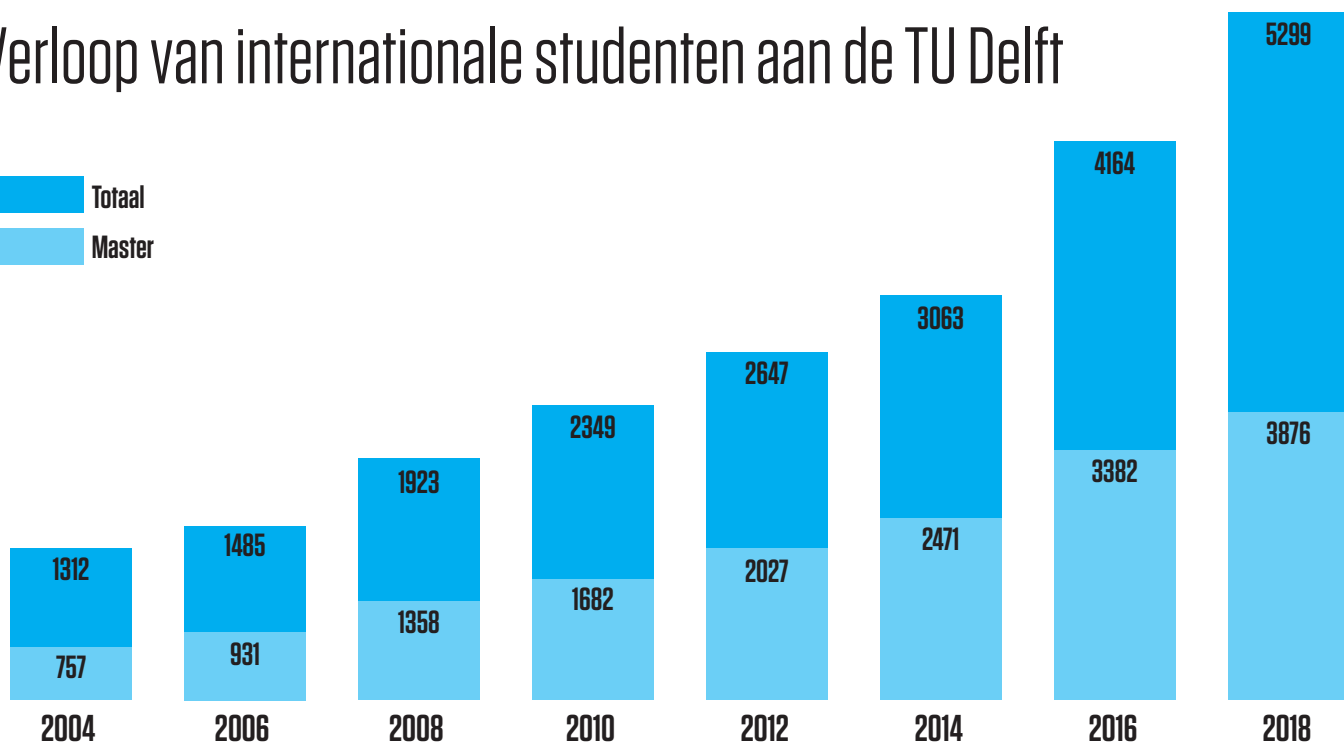

Verloop van internationale studenten aan de TU Delft

Totaal
Master

Top 10 landen van herkomst - 2018

Opkomende landen

In 2018 waren **5299** van de **24.703** studenten internationaal
= 21%

Internationale studenten per faculteit - 2018