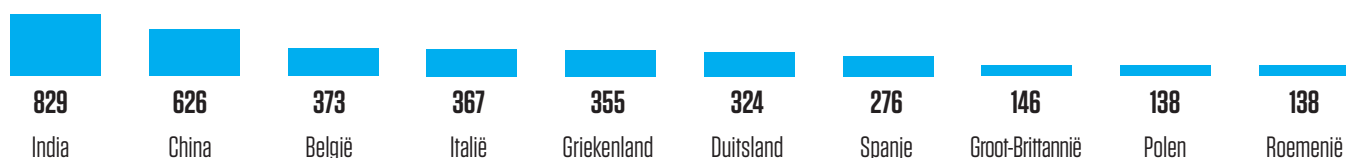

Verloop van internationale studenten aan de TU Delft

Totaal
Master

Top 10 landen van herkomst - 2018

Opkomende landen

In 2018 waren **5299** van de **24.703** studenten internationaal
= 21%

Internationale studenten per faculteit - 2018