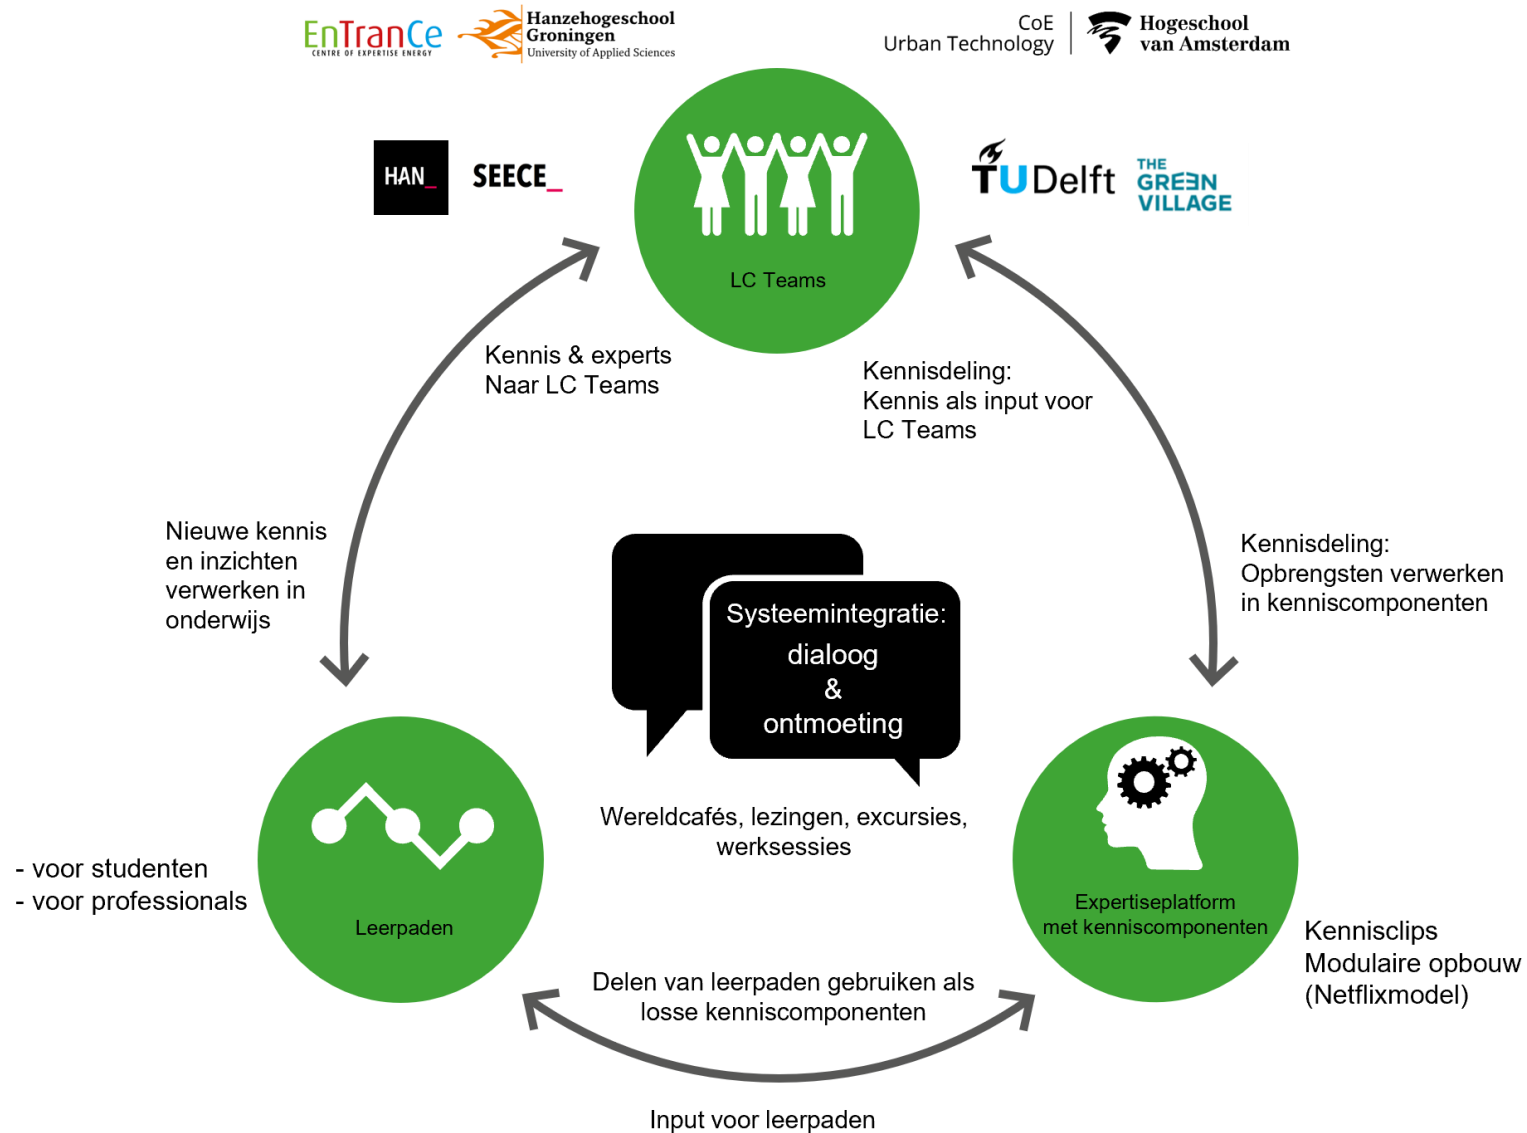

De Nationale Learning Community Systemintegratie

Wat doen we?

Samen innoveren

Met regionale focus en landelijke aanpak in LC teams

Leren en Opleiden

integreren SI-kennis in curricula
persoonlijke leerpaden voor na- en bijscholing

Expertiseplatform

Centraal ontsluiten van kennis en opleidingsmogelijkheden

Dialogoog en ontmoeting

o.a. De nationale maand v/d Systeemintegratie

Ontsluiten van faciliteiten

Proeftuinen, Dataplatforms, fieldlabs etc.

Wat is Systemintegratie?

Scope van de Nationale LC Systemintegratie

vervoer | transport

wijk

laadinfra bedrijventerrein

kleinere industrie

gemeente

regio

Click to add text

landbouw

Scope Nationale LC Systemintegratie

landelijke
industriecusters

Kennisclips: het delen van kennis

<https://youtu.be/9b0IEkeO954> over Flexibiliteit

<https://youtu.be/SZz5hUo7BuM> over Flexpower020