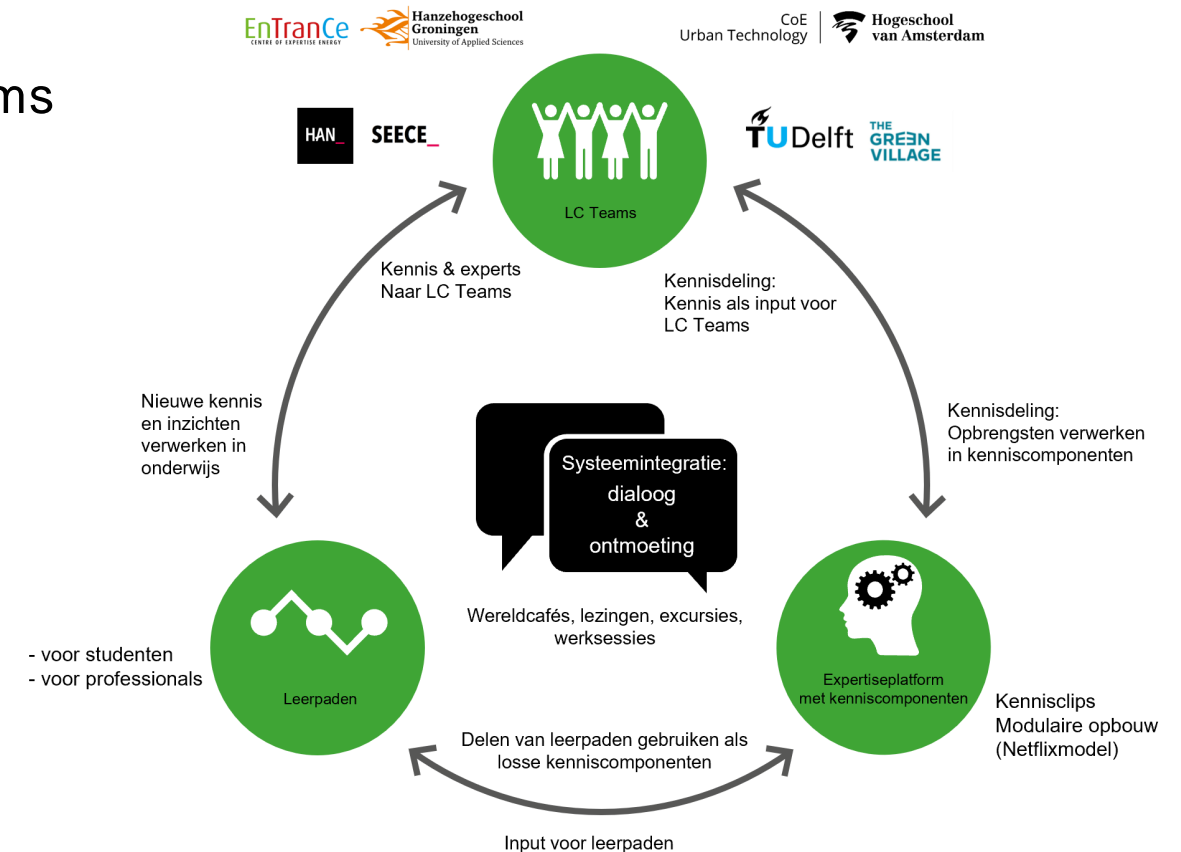

De Nationale Learning Community Systemintegratie

Wat doen we?

Samen innoveren

Met regionale focus en landelijke aanpak in LC teams

Leren en Opleiden

integreren SI-kennis in curricula
persoonlijke leerpaden voor na- en bijscholing

Expertiseplatform

Centraal ontsluiten van kennis en opleidingsmogelijkheden

Dialogoog en ontmoeting

o.a. De nationale maand v/d Systeemintegratie

Ontsluiten van faciliteiten

Proeftuinen, Dataplatforms, fieldlabs etc.

Wat is Systemintegratie?

Scope van de Nationale LC Systemintegratie

vervoer | transport

wijk

laadinfra bedrijventerrein

kleinere industrie

gemeente

regio

Click to add text

landbouw

Scope Nationale LC Systemintegratie

landelijke
industriecusters

Kennisclips: het delen van kennis

<https://youtu.be/9b0IEkeO954> over Flexibiliteit

<https://youtu.be/SZz5hUo7BuM> over Flexpower020