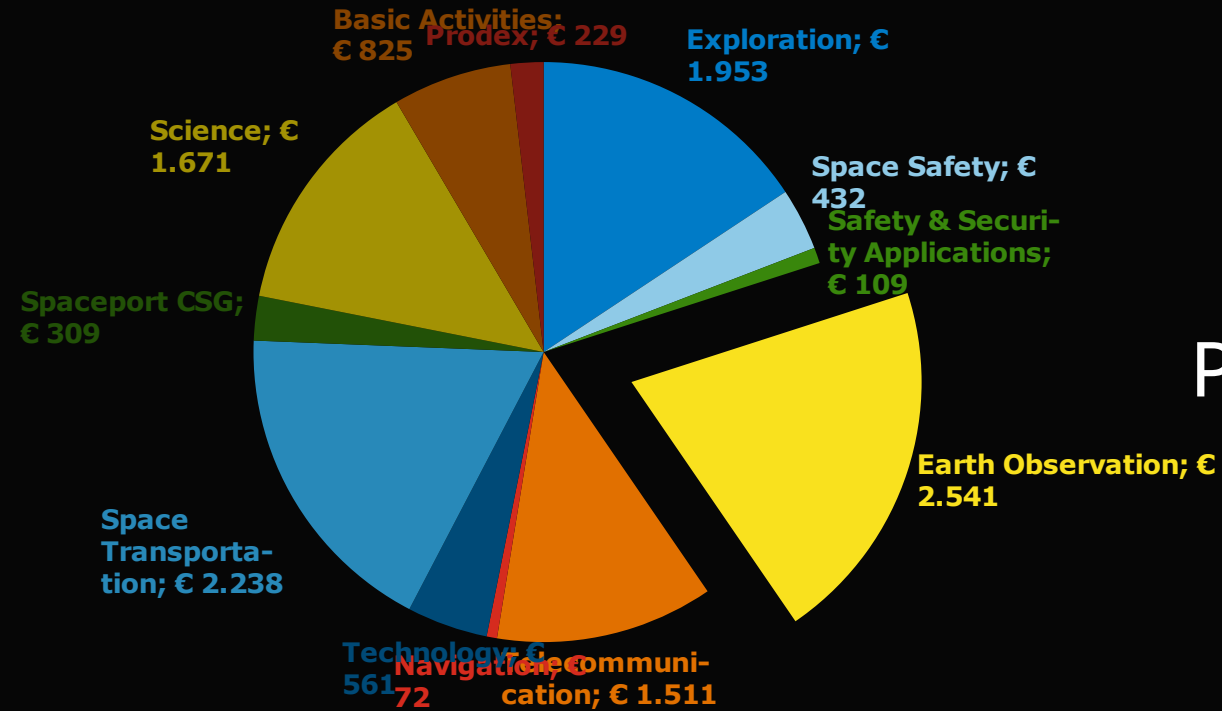

Netherlands Space Office

Harm van de Wetering – Directeur NSO

Missie:

"De opbrengst van ruimtevaart voor Nederland maximaliseren op gebied van Wetenschap, Maatschappij en Economie en dat zichtbaar maken"

ESA Totaal (12.5 miljard)

Inschrijvingen NL (283 miljoen)

Prio 1 = EO

ESA-DEVELOPED EARTH OBSERVATION MISSIONS

Satellites

25 under development
15 in operation

Kerntaken NSO

- Stimuleren innovaties en ontdekkingen vanuit de ruimtevaart
- Bevorderen gebruik ruimtevaart voor Nederland
- Versterken van de positie van de NL Ruimtevaart sector
- Zichtbaar maken van profijt van de ruimtevaart