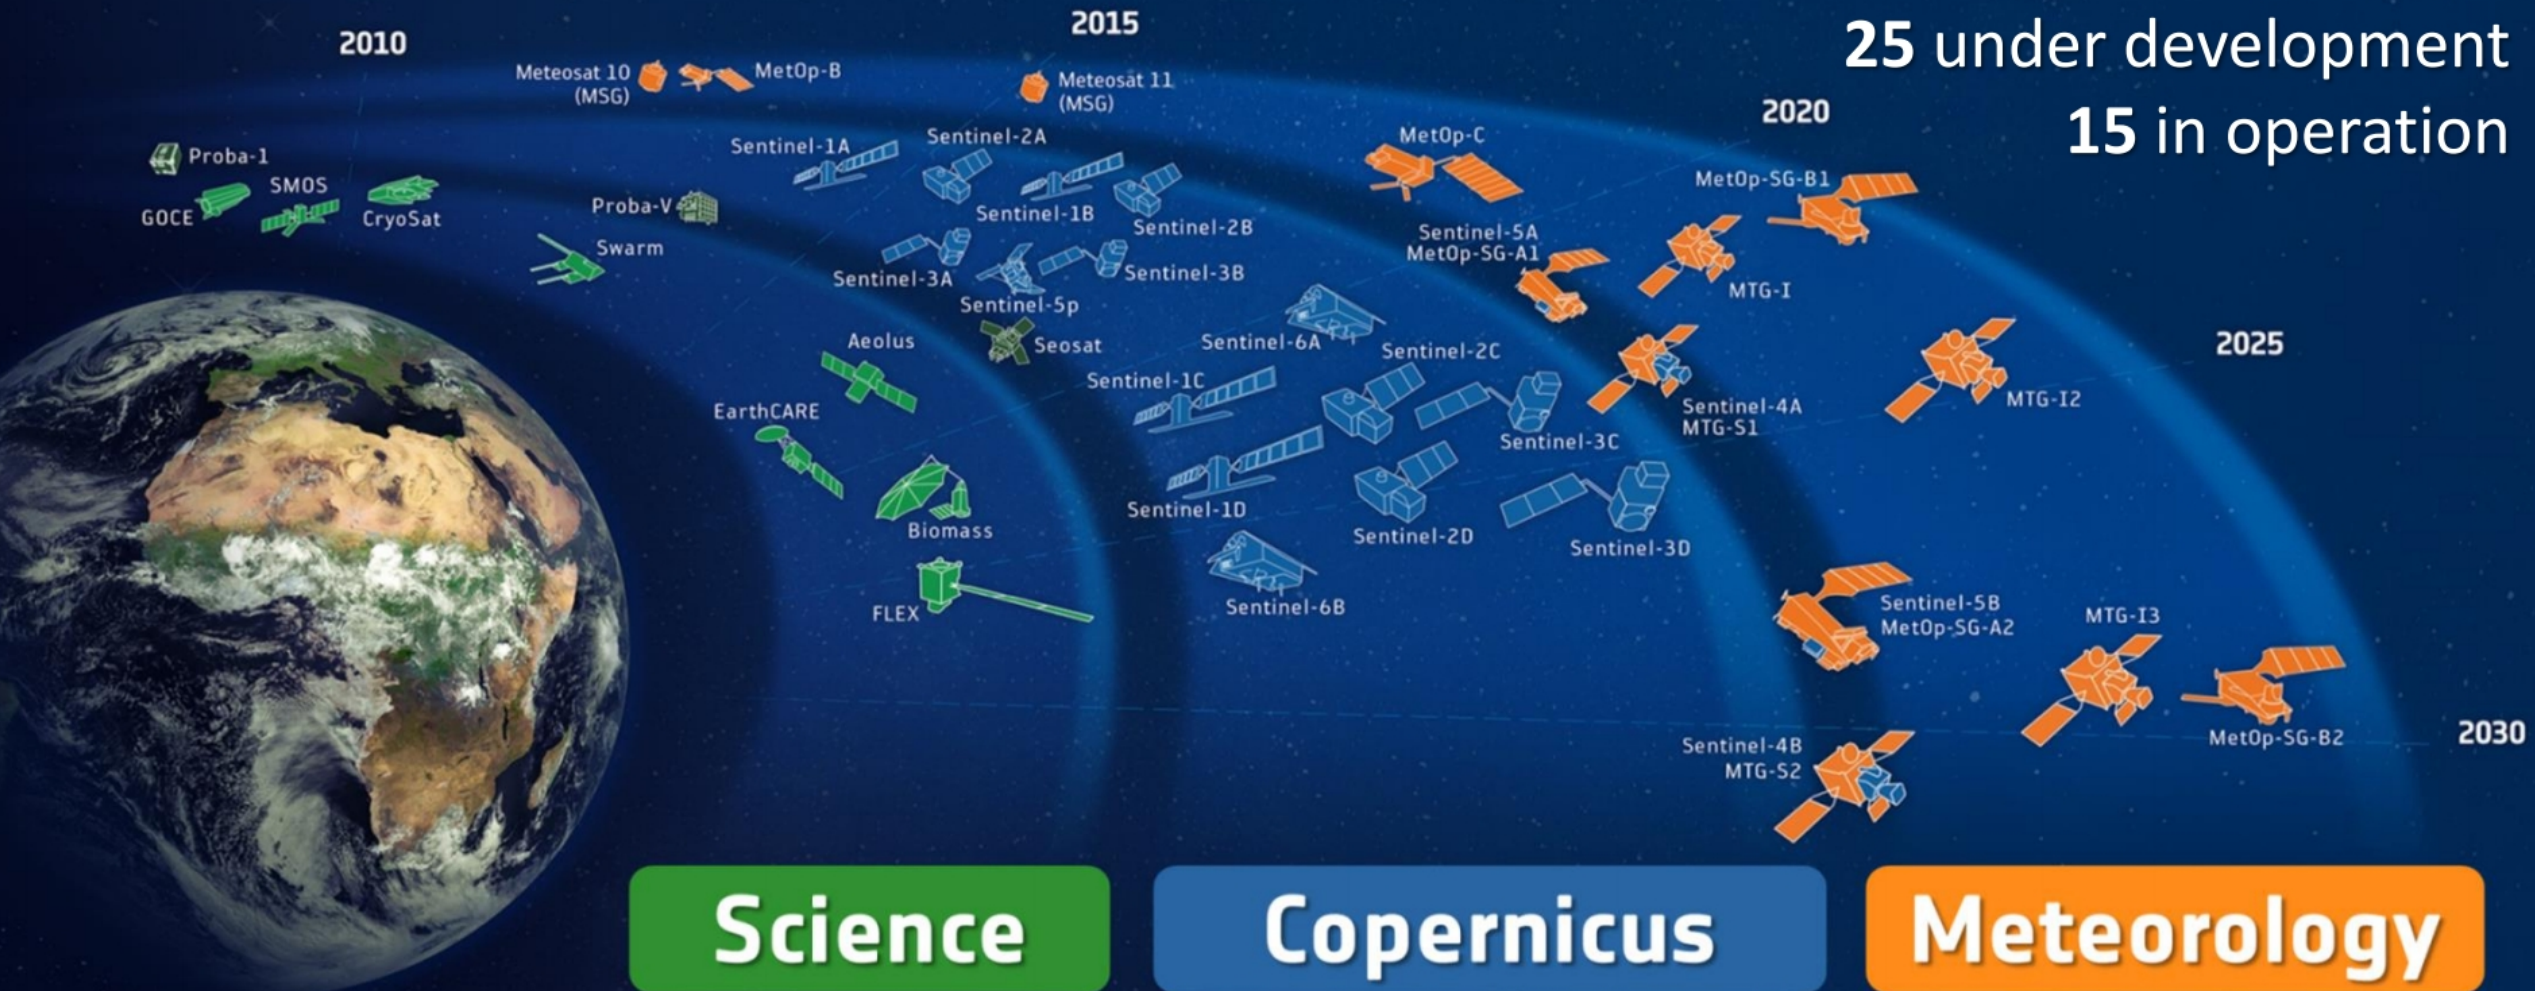

Netherlands Space Office

Harm van de Wetering – Directeur NSO

Missie:

"De opbrengst van ruimtevaart voor Nederland maximaliseren op gebied van Wetenschap, Maatschappij en Economie en dat zichtbaar maken"

ESA Totaal (12.5 miljard)

Inschrijvingen NL (283 miljoen)

Prio 1 = EO

ESA-DEVELOPED EARTH OBSERVATION MISSIONS

Satellites

25 under development
15 in operation

Kerntaken NSO

- Stimuleren innovaties en ontdekkingen vanuit de ruimtevaart
- Bevorderen gebruik ruimtevaart voor Nederland
- Versterken van de positie van de NL Ruimtevaart sector
- Zichtbaar maken van profijt van de ruimtevaart