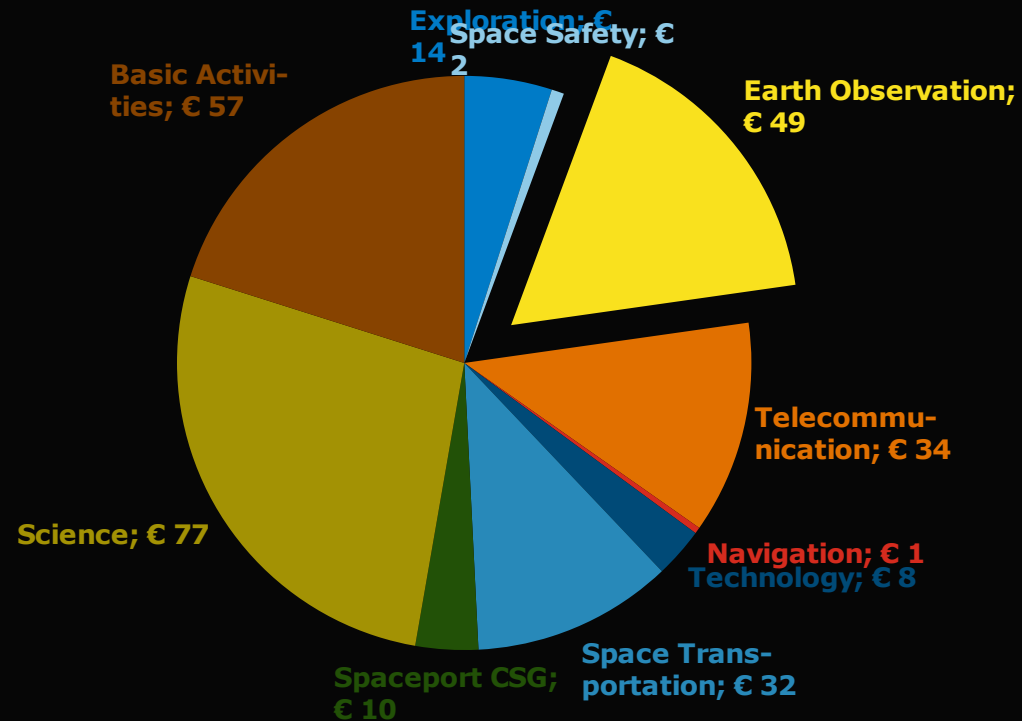

Netherlands Space Office

Harm van de Wetering – Directeur NSO

Missie:

"De opbrengst van ruimtevaart voor Nederland maximaliseren op gebied van Wetenschap, Maatschappij en Economie en dat zichtbaar maken"

ESA Totaal (12.5 miljard)

Inschrijvingen NL (283 miljoen)

Prio 1 = EO

ESA-DEVELOPED EARTH OBSERVATION MISSIONS

Satellites

25 under development
15 in operation

Kerntaken NSO

- Stimuleren innovaties en ontdekkingen vanuit de ruimtevaart
- Bevorderen gebruik ruimtevaart voor Nederland
- Versterken van de positie van de NL Ruimtevaart sector
- Zichtbaar maken van profijt van de ruimtevaart