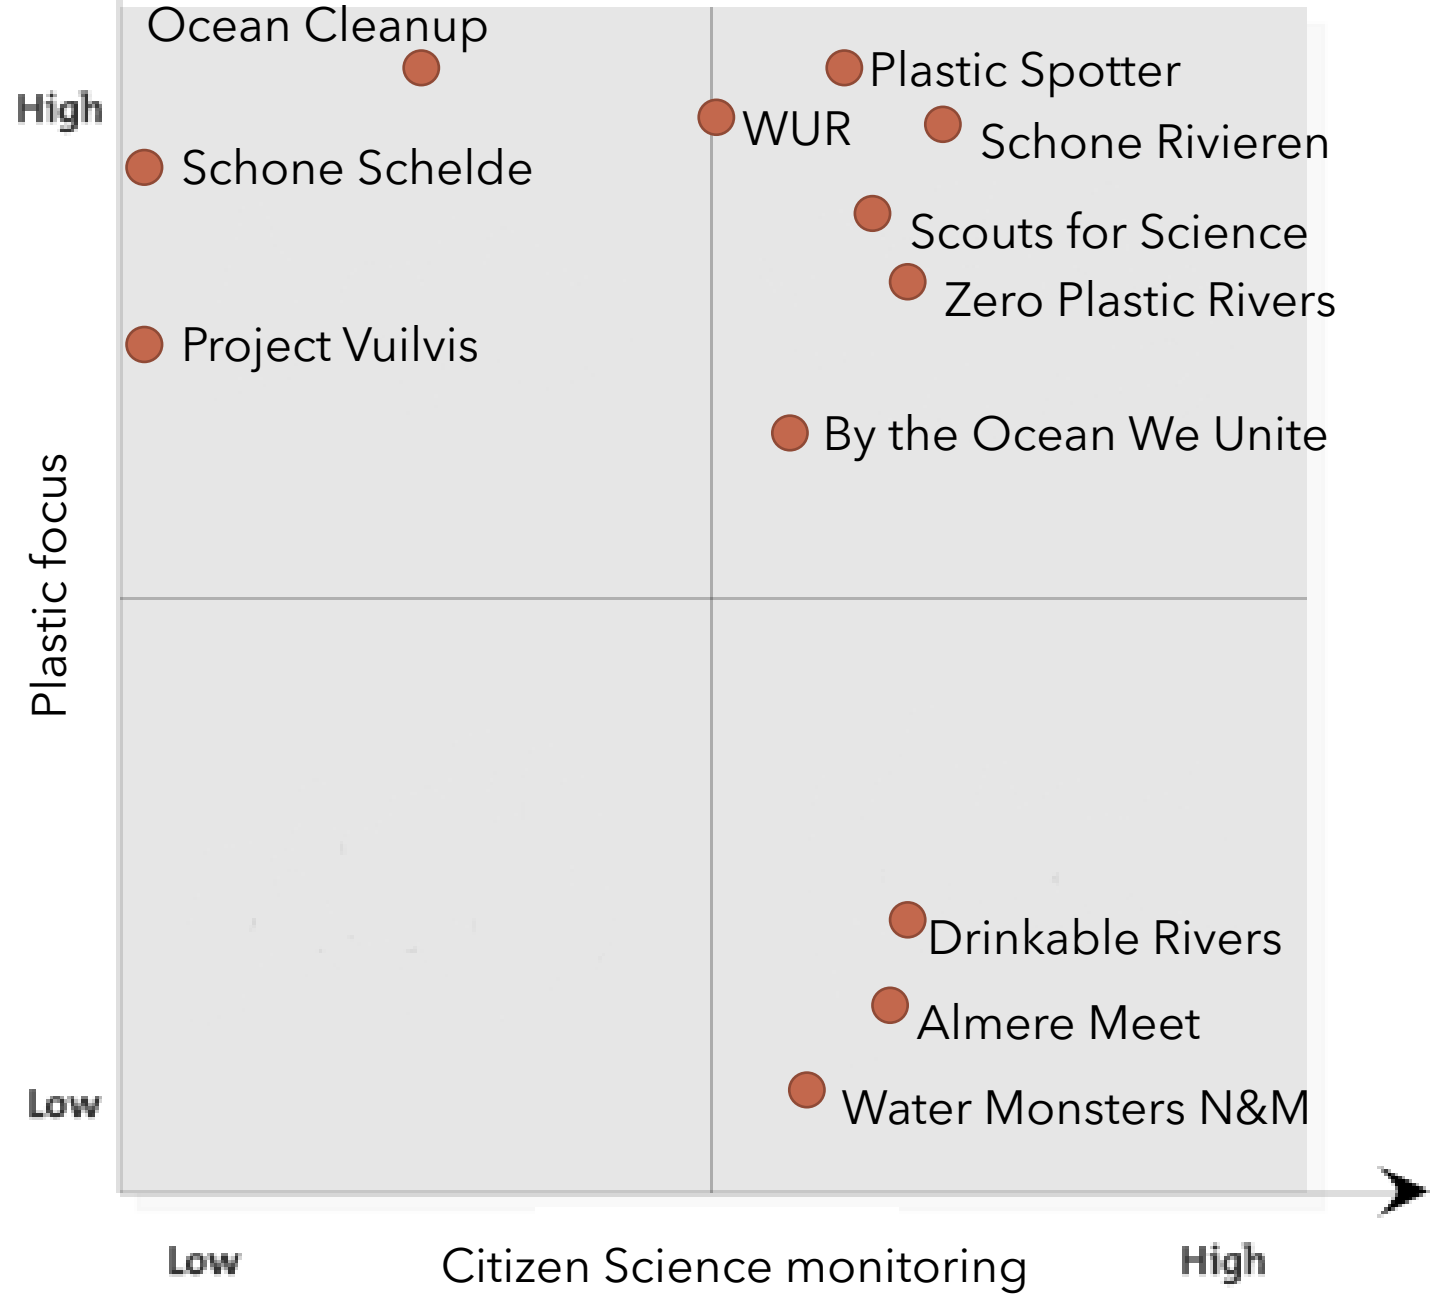

# Stakeholder mapping

# Projecten met CS inzet voor waterkwaliteit monitoren

# Projecten/organisaties die zwerfafval monitoren