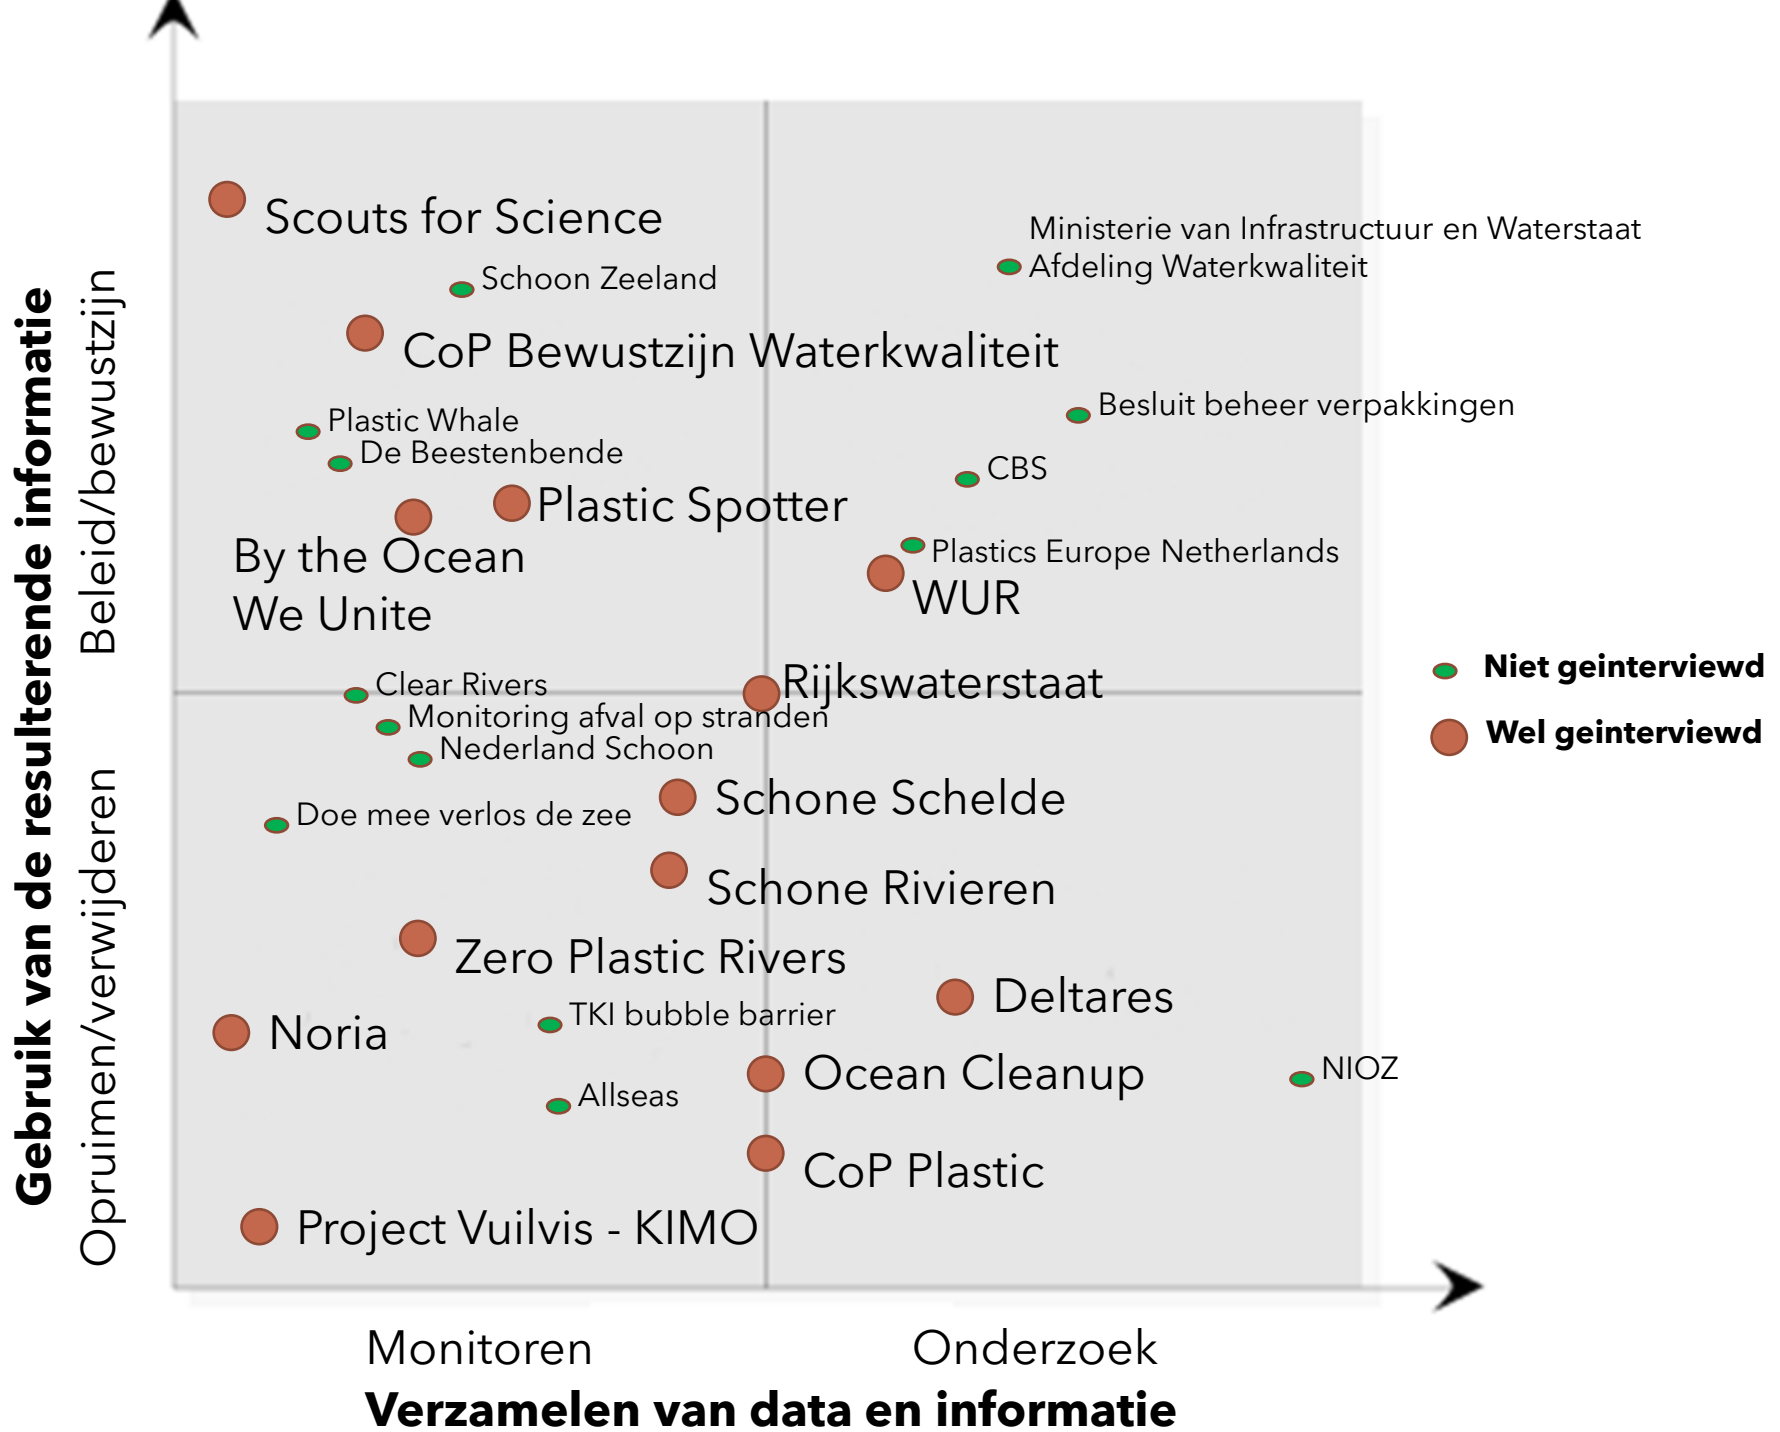

TU Delft WaterLab for a  
National PlasticWatch

Sandra de Vries, Jacintha Tjia, Onno Giller, Kim Anema

---

# Stakeholder mapping

# Projecten met CS inzet voor waterkwaliteit monitoren

# Projecten/organisaties die zwerfafval monitoren