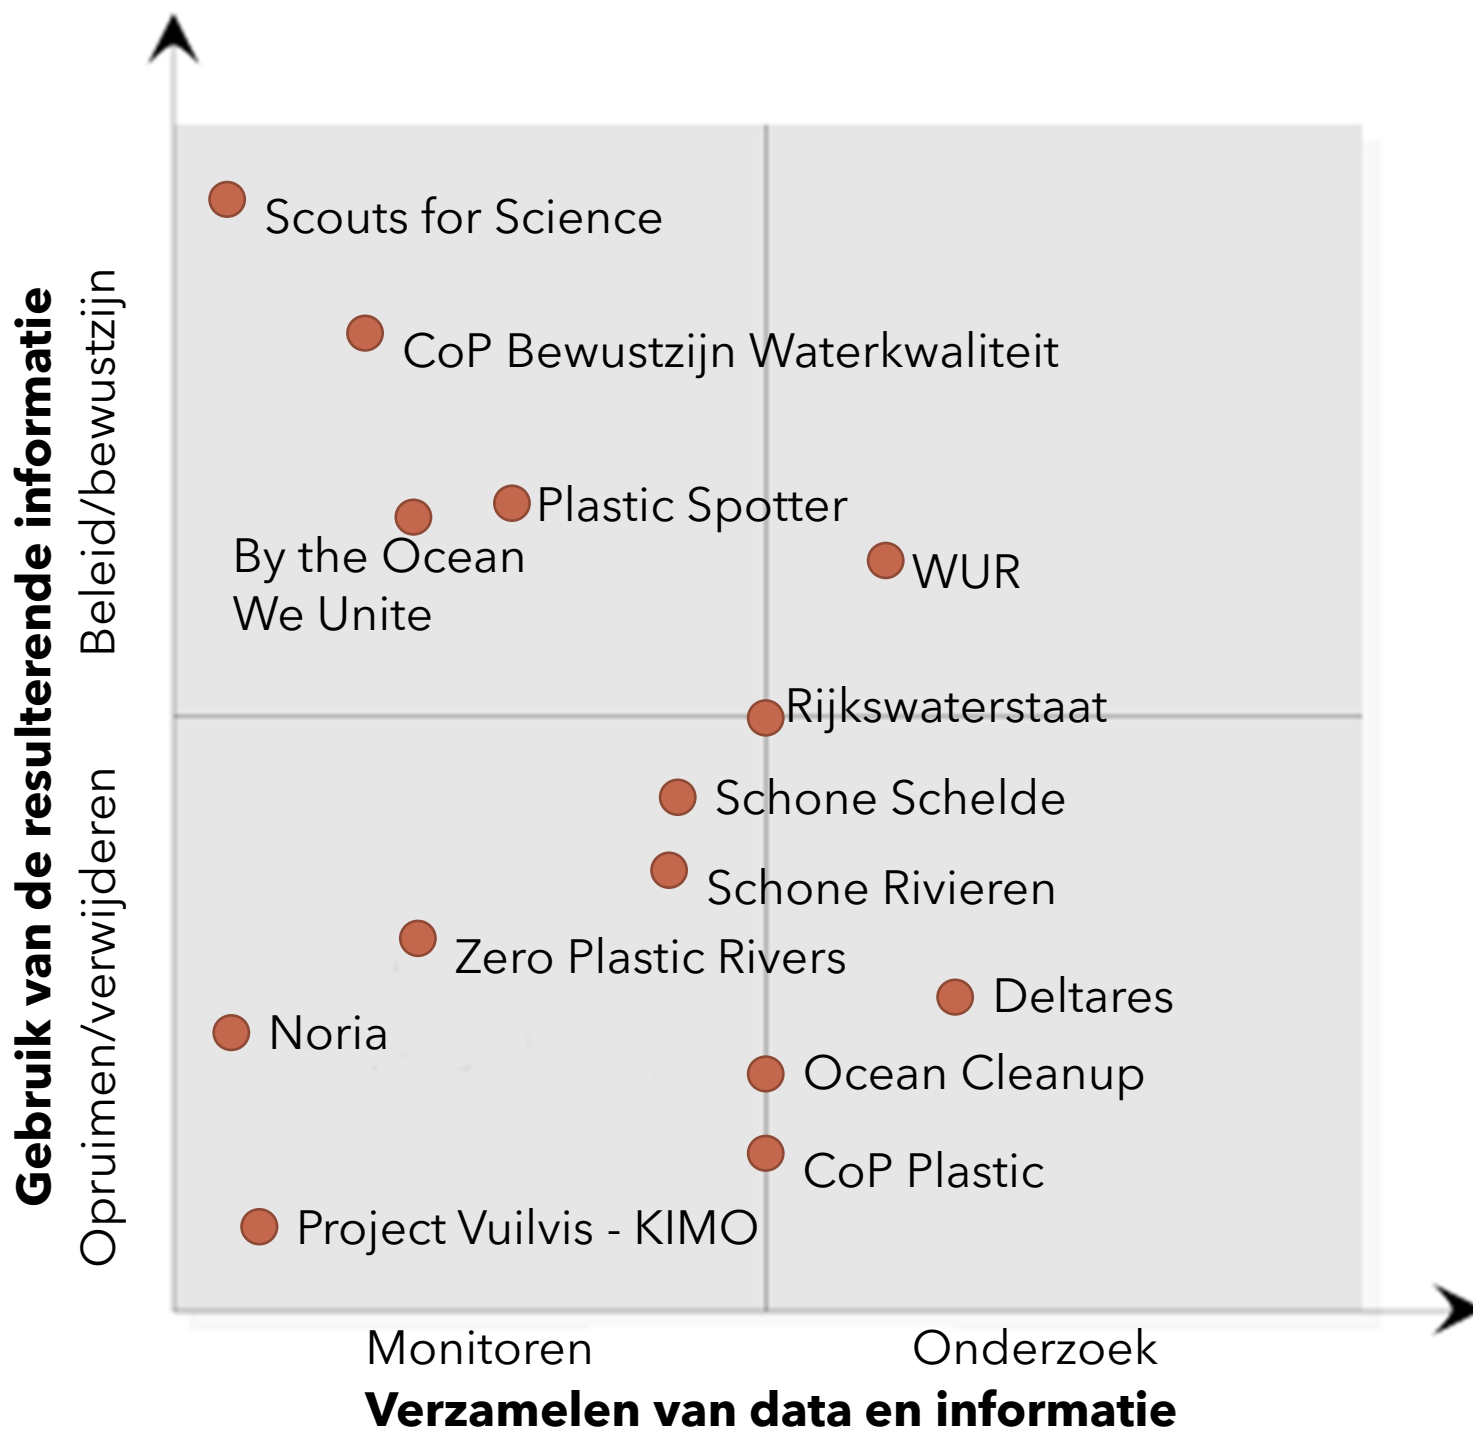

TU Delft WaterLab for a  
National PlasticWatch

Sandra de Vries, Jacintha Tjia, Onno Giller, Kim Anema

---

# Stakeholder mapping

# Projecten met CS inzet voor waterkwaliteit monitoren

# Projecten/organisaties die zwerfafval monitoren